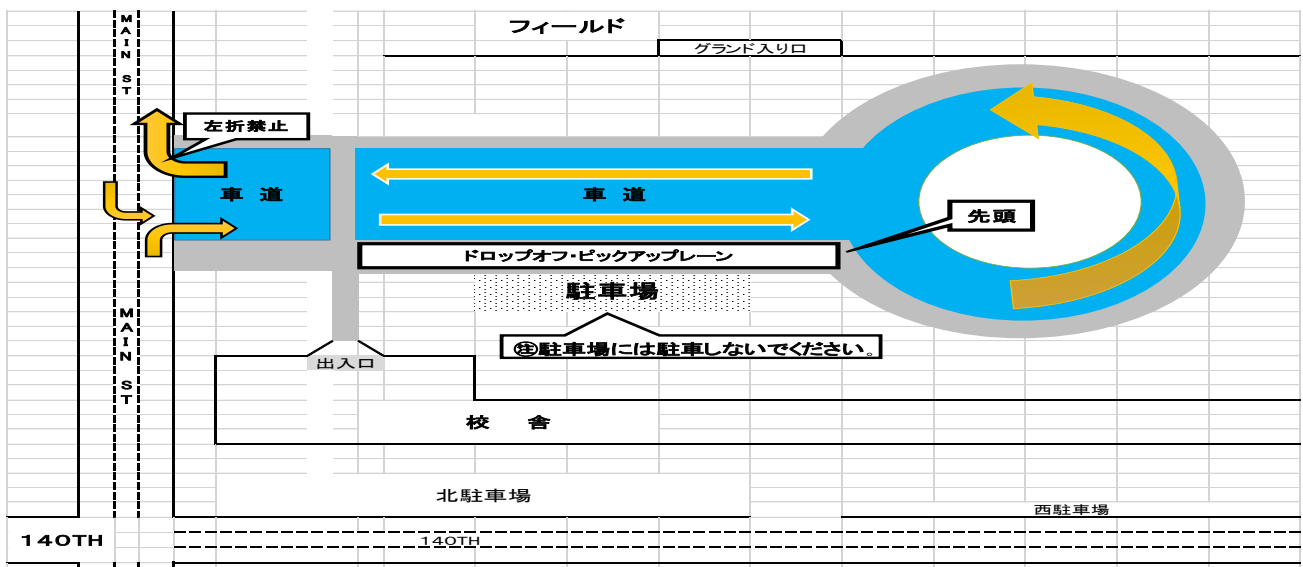

### 小学部 5・6 年・中高部のドロップオフ、ピックアップ場所の変更について

初夏の候、保護者の皆様におかれましては、ますますご清祥のこととお喜び申し上げます。平素は格別のご理解とご協力を賜り、厚くお礼申し上げます。

さて、登下校時の交通渋滞を緩和するため、弟妹がいない小学部 5・6 年・中高部の児童生徒のドロップオフ・ピックアップ場所を下記のとおり変更します。何卒ご理解、ご協力をよろしくお願いいたします。

#### 記

- 1 期間 平成 29 年 6 月 24 日（土）から 7 月 1 日（土）  
7 月 2 日は、幼小部の運動会が行われるため、シャトルバスでの登校となります。ただし、先月の調査で希望を出された方は、西駐車場前ドロップオフレーンでのドロップオフになります。ドロップオフの開始時刻は 8 時 30 分です。児童だけのドロップオフは認めておりません。
- 2 対象 弟妹がいない小学部 5・6 年・中高部の児童生徒の家庭
- 3 場所 下図のとおり

#### 【注意事項】

- ① 出口は右折のみとします。
- ② メイン入り口付近では車を止めず、ロータリーの手前で乗り降りしてください。