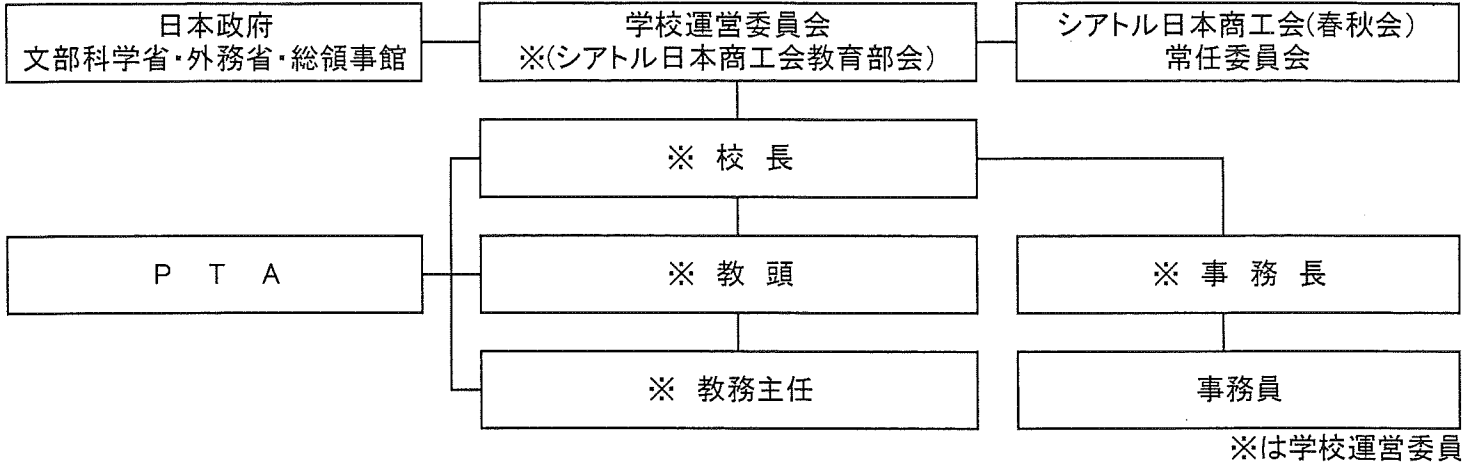

2017年度 学校組織

	学年主任	研修	児童会 生徒会	儀式	運動会 スポーツ大会	文集	作品募集	IT	
幼稚園部	小沼	赤坂		丸山	スミス			入海	
小学部	1年 春日				平山	ブルムリー	小野 大西		
	2年 アルダーマン				坂見	千葉	イケガミ		◎ライト
	3年 木下				高木あ	◎川嶋	ハンセカー 松本		
	4年 吉川		◎諏訪	岡武	ソヴァ	◎林			
	5年 藤井		○杉原	杉原、溝江	○齋藤	高木り	高木り		
	6年 秋山			○小西	寺嶋	◎斉藤宣			
中学部	1年 境				倉石	○小林	境		◎小林
	2年 シューハート				愛甲	◎愛甲 シューハート	佐山		佐山
	3年 ホワイト		◎光岡	光岡	ホワイト	小寺			
高等学部	1年 勝久						勝久		
	2年 水野		○水野	水谷 佐藤	岩井 勝久 水野		◎水谷		
	3年 岩井								
				◎教務主任	教務主任	教務主任			